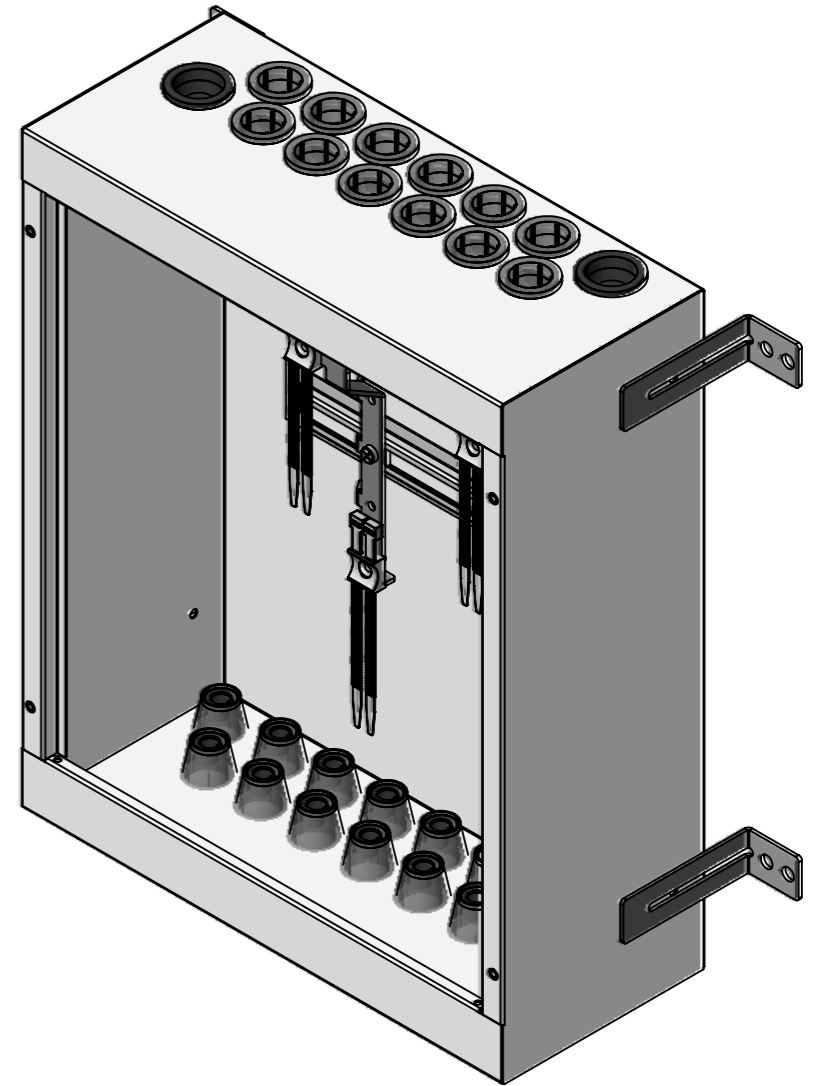

? .PJ J G%% +$PG5BG'6M ; PH9; B-B; 9FP%% +$!(- (

V[\^;æ &^ Á; /Öá ^} • á } •
@ * Öááá á V[\^;æ &
Öááá } Á^ ÁÖUÁ G i i E \

Tegnet 03.12.2013	BG	T æ'läp^	Platetykkelse: mm	Scale FK	Format OEH L
Kontrollert		Ö' @ä ä ä *	SKAP 550X450		Lang. no
O[ä l b } c		Uç^i-ææ			Cont. G
Uä ç^A' ä ä ä *		Vekt 5.708 kg	NORSK STANSEINDUSTRI A/S	FFH €Ä JI	Sh. No F
k k k "bgj"Ug					

A

B

C

D