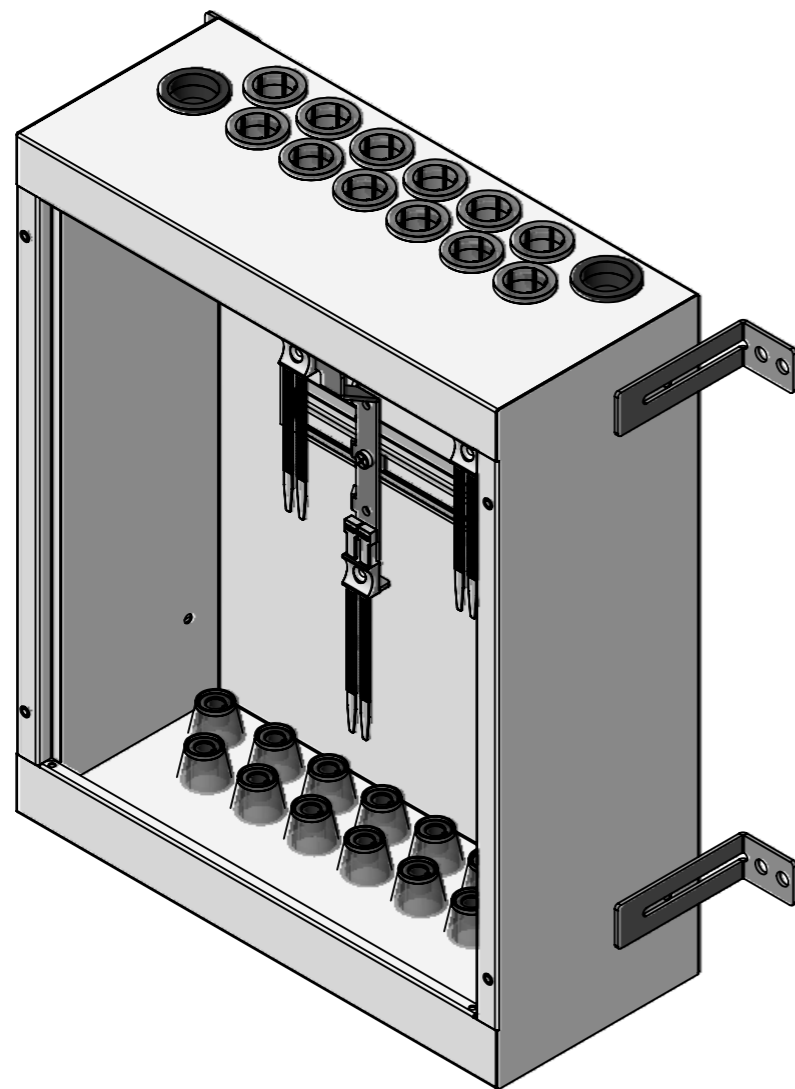

This document belongs to NORSK STANSEINDUSTRI A/S, and must not be reproduced, used or disclosed to third parties without our permission.

DC GBC "	5FH?9@BI A A 9F	69G?F= 9@G9	HVP?9@G9 fb a t	G?P
%	%% +$!(-)	G?FC;)$L()$	%&)	%
&	%% +$!$&'	G_Ud['Ybbca Z fj b[' >' &		&+
'	%% +$!$*(	H\H\Y'd i [['Zf<' &		&+
(	%% +$!$&(	G_Ud['Ybbca Z fj b[' <' ,		&
)	%% +$!$*)	H\H\Y'd i [[' <' ,		&
*	%% +$!$%&	A Ub]z< X!fUJ') ' j fgYf	%&)	%
+	DD'()' !$(!$$,	'DC DB5; @9(L,		(
,	%% +$!$&'	A Ub]z< X'VfU__Yfh	'	&
-	%% +$!$*&	A i H\Yfgm_Y'A *''% !%		&
$$	G?F '% +$!*!$%&	DUbg_fi Y'A *'! %&DN&!8-B' +-,) Z9NDC G		&
%&	%% +$!' &&	: 9GH9GH -DG		(
%&	%% +$!($,	G-8 96F5?9H16	'	(
%	DB!$- *!$(!$%&	DC DBI H'A (: C F G9B?9H		(

A

B

C

D

? .PJ J G%% +$PG5BG'6M ; PH9; B-B; 9FP%% +$!(- (

V[\^!a &^ A \^!Oa ^} .a } .
@ ^ o Qaa a a V[\^!a &
Qaa a } E ^ KOUA G i i E \

Tegnet 03.12.2013	BG	T a e' i a e' ^	Platetykkelse: mm	Scale FK	Format OEH L
Kontrollert	O' @ a i a e' *				Lang. no
O[a i b } c	U c ^ i - e e *				Cont. G
U a e' A } a i a e' *	Vekt 5.708 kg		SKAP 550X450		Sh. No G
NORSK STANSEINDUSTRI A/S k k k "bgj"Ug			FFH € JI